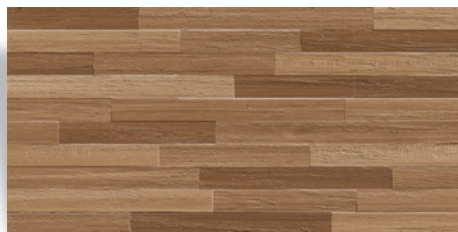

CARVALHO

30 x 60 cm | 12" x 24" | PEI 1 | VT3