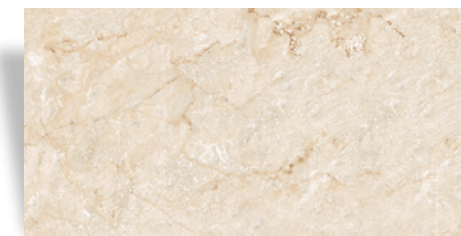

CRETA BEIGE

30 x 60 cm | 12" x 24" | PEI 4 | VT2

*Os produtos que contém este ícone possuem variações aleatórias de tons (VT).
*The products containing this icon have random variations of colors.