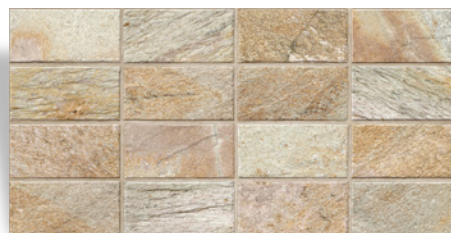

HORIZONTE

30 x 60 cm | 12" x 24" | PEI 3 | VT3